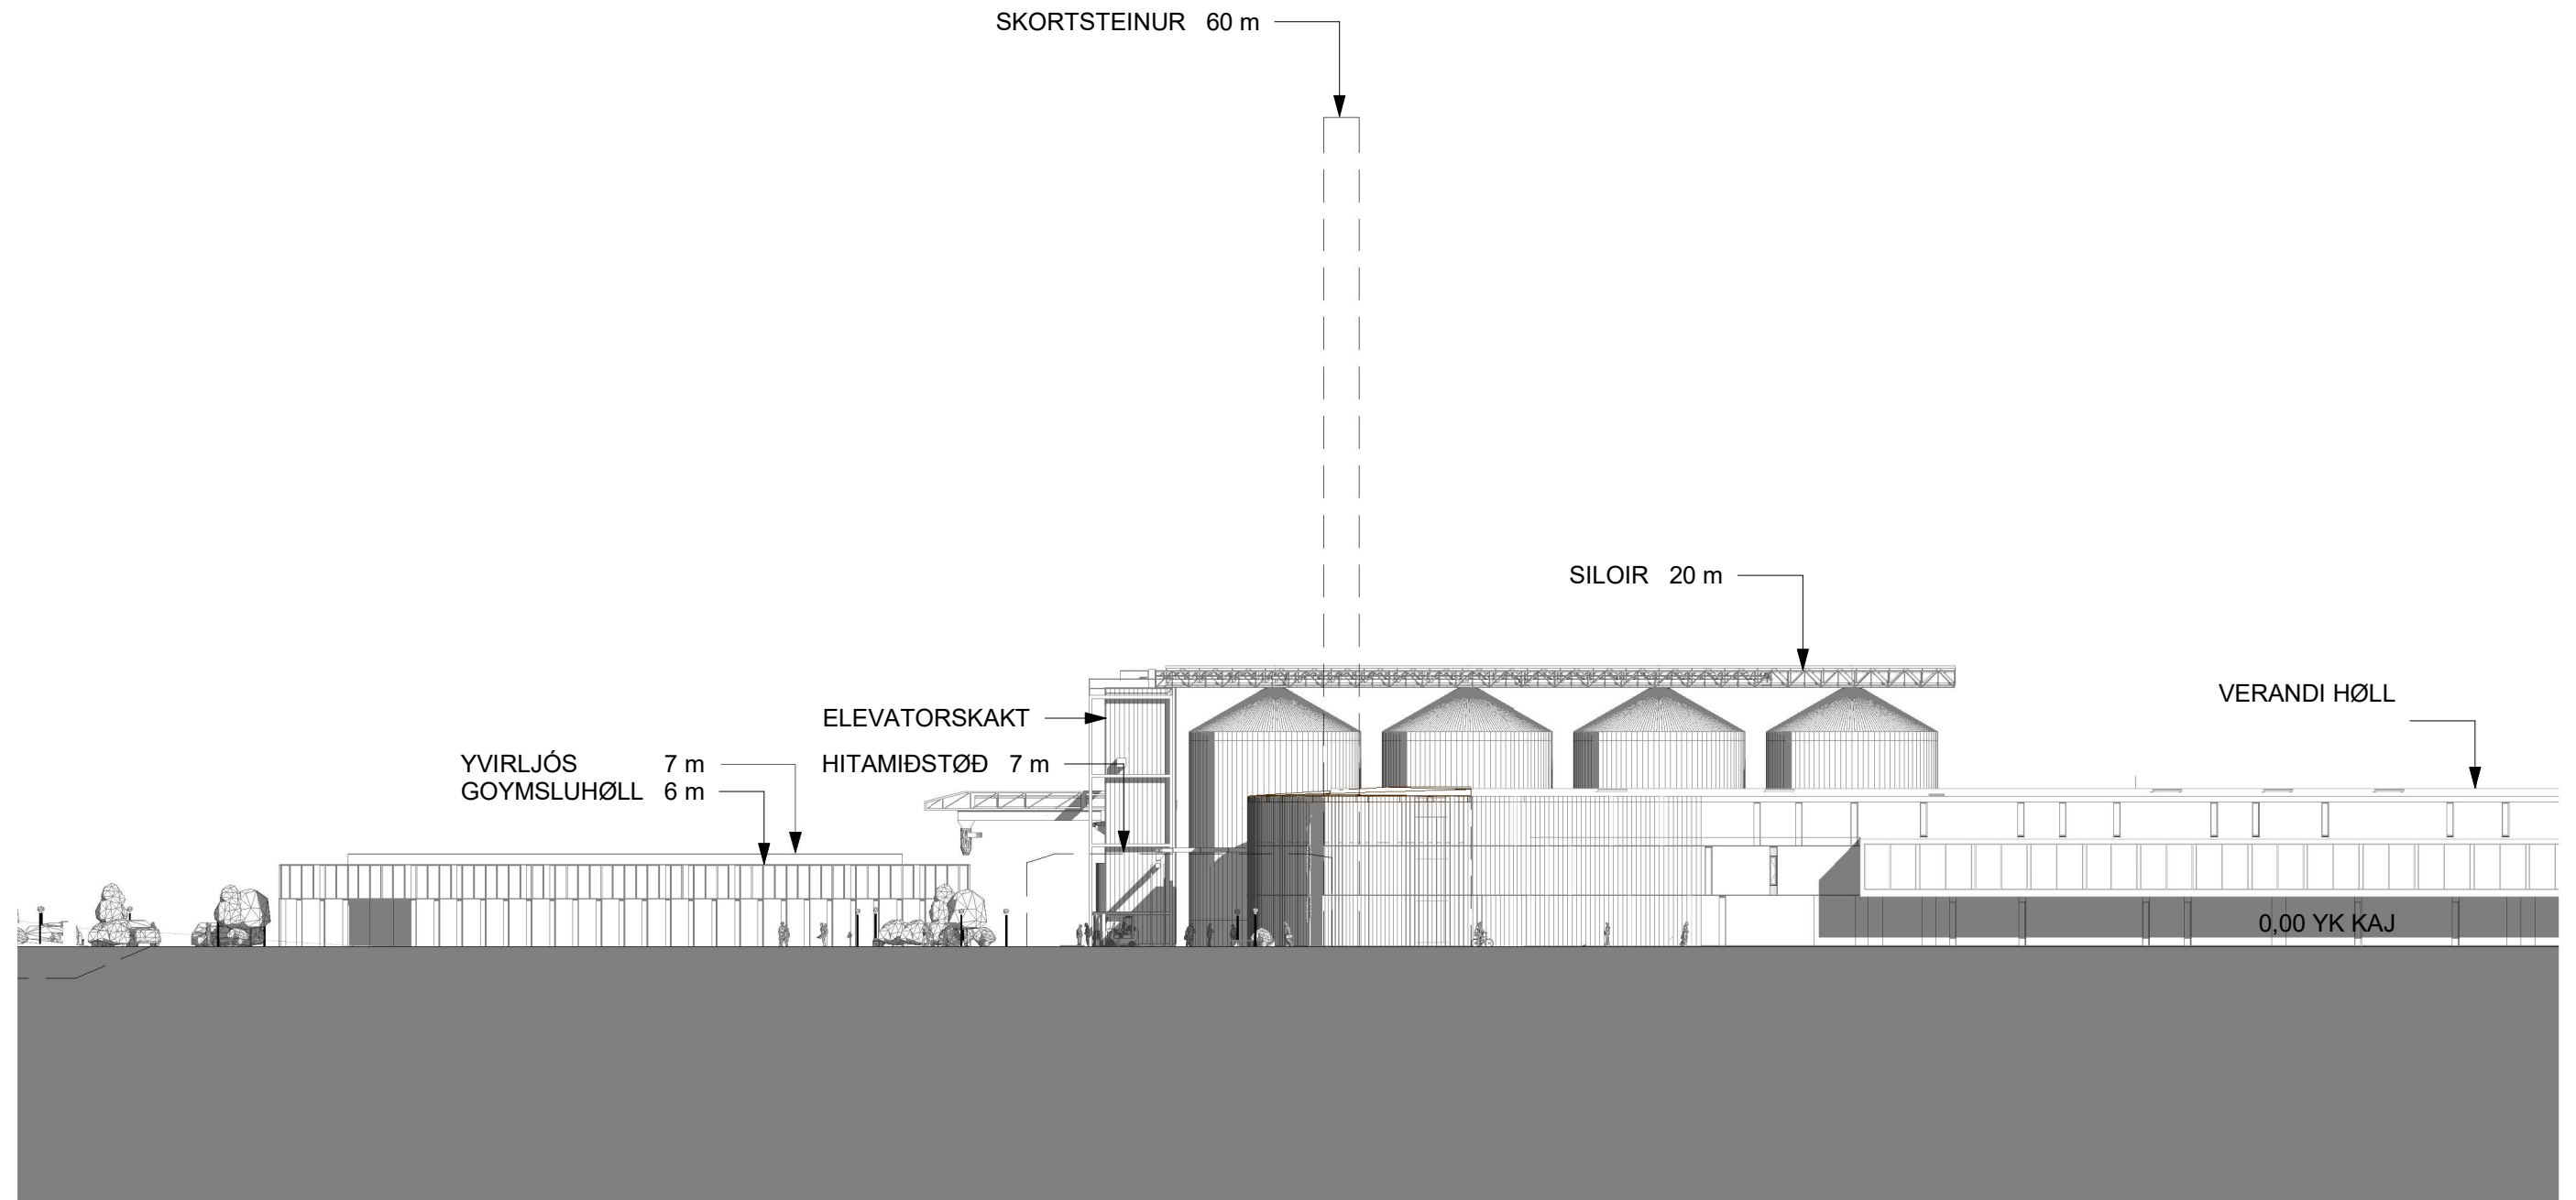

C	21/02/24	-
B	14/02/24	-
A	12/18/23	-

**Varðin Pelagic**

**Protein verksmiðja og goymslur**

**Rætting nr. C**

**SUÐURSÍÐA**

**VPL\_K01\_H3\_EX\_N01**

Teknað:	hk/óho
Góðkent:	ss
Mát:	1 : 500
Uppr. dagfest:	01/25/23
Rætting dagfest:	21/02/24