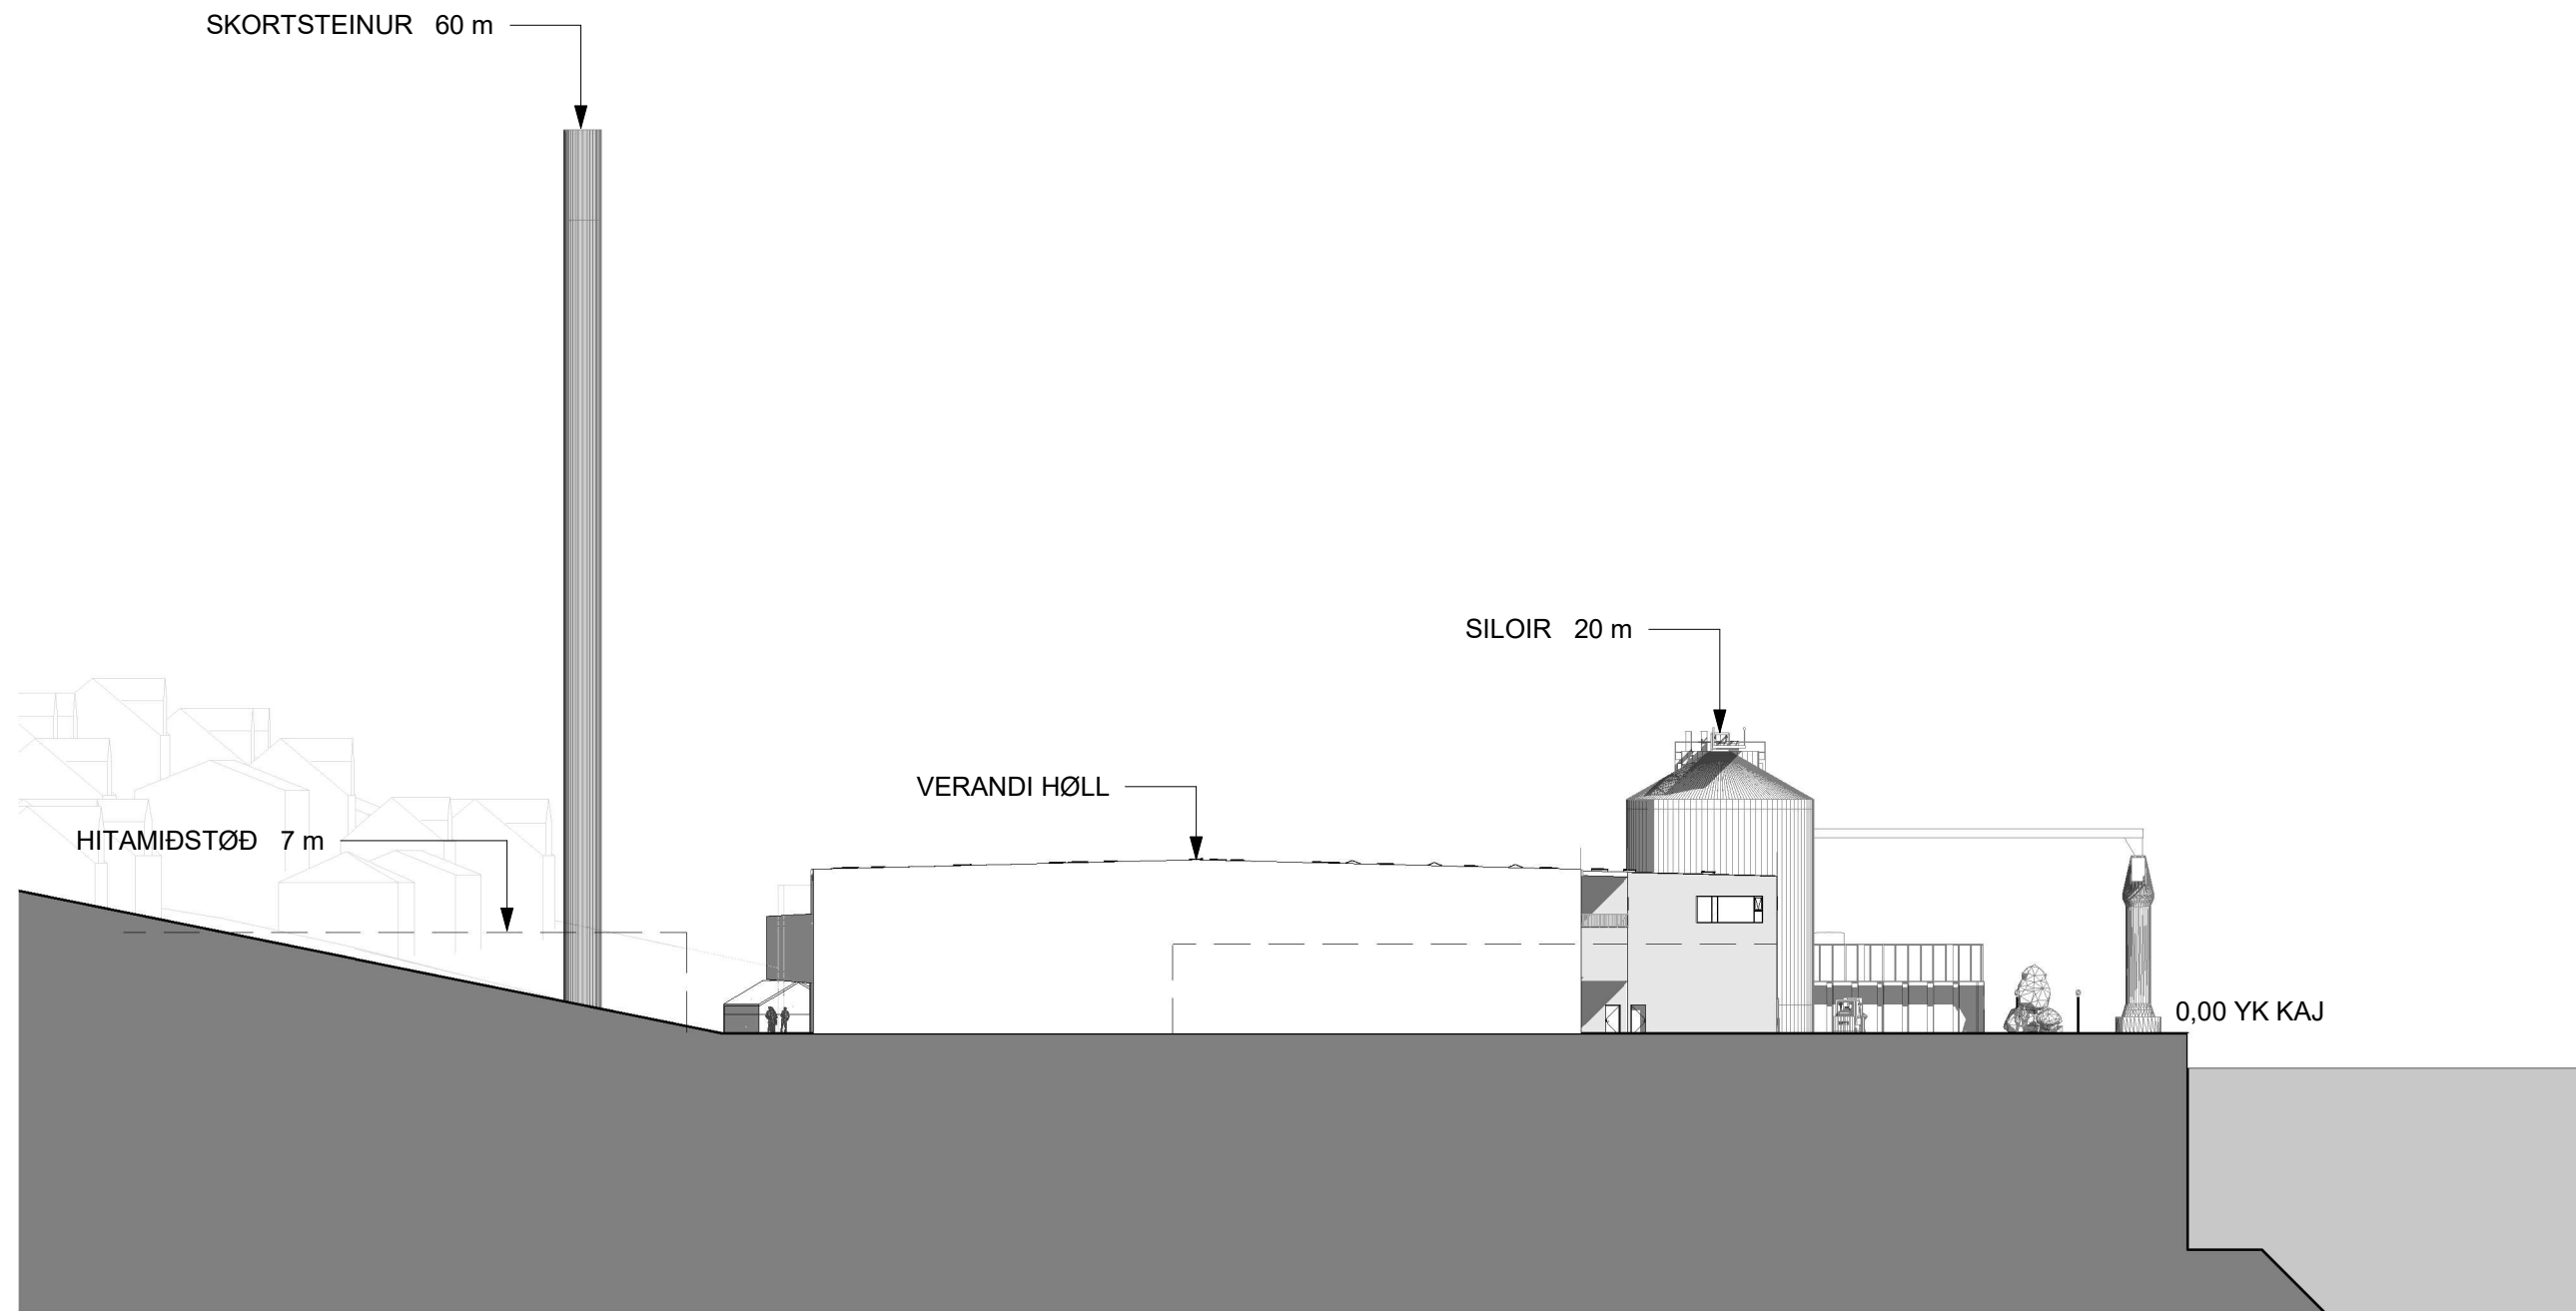

C	21/02/24	-
B	14/02/24	-
A	12/18/23	-

**Varðin Pelagic**

**Protein verksmiðja og goymslur**

VESTURSÍÐA

VPL\_K01\_H3\_EX\_N05

Rætting nr. C

Teknað:	hk/óho
Góðkent:	ss
Mát:	1 : 500
Uppr. dagfest:	01/25/23
Rætting dagfest:	21/02/24