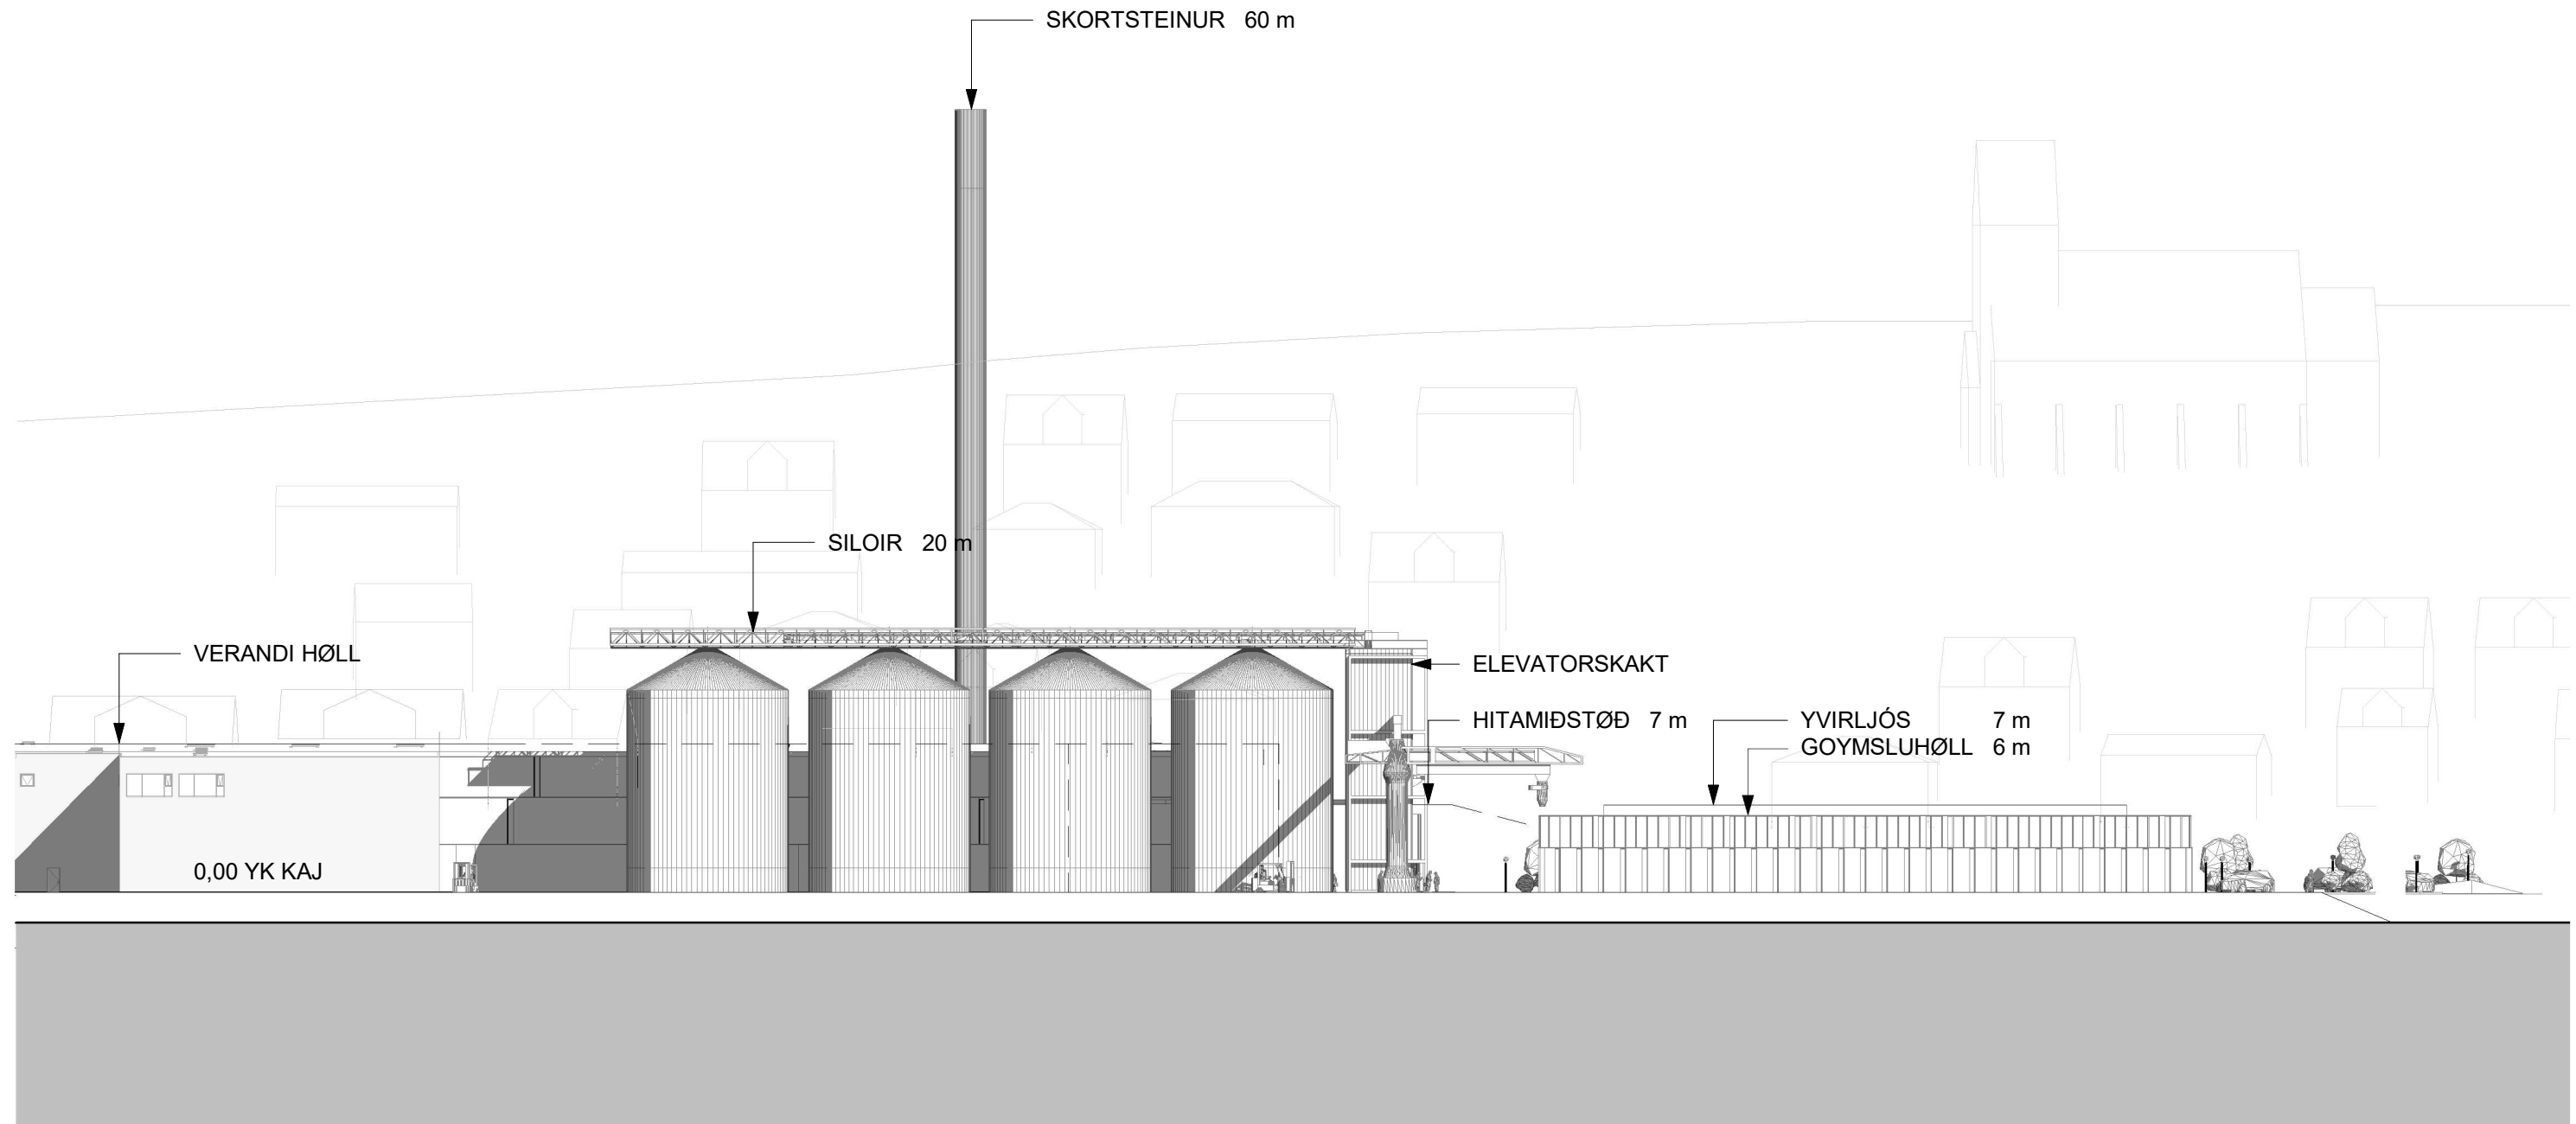

C	21/02/24	-
B	14/02/24	-
A	12/18/23	-

**Varðin Pelagic**

**Protein verksmiðja og goymslur**

VESTURSÍÐA

VPL\_K01\_H3\_EX\_N05

Rætting nr. C

Teknað:	hk/óho
Góðkent:	ss
Mát:	1 : 500
Uppr. dagfest:	01/25/23
Rætting dagfest:	21/02/24