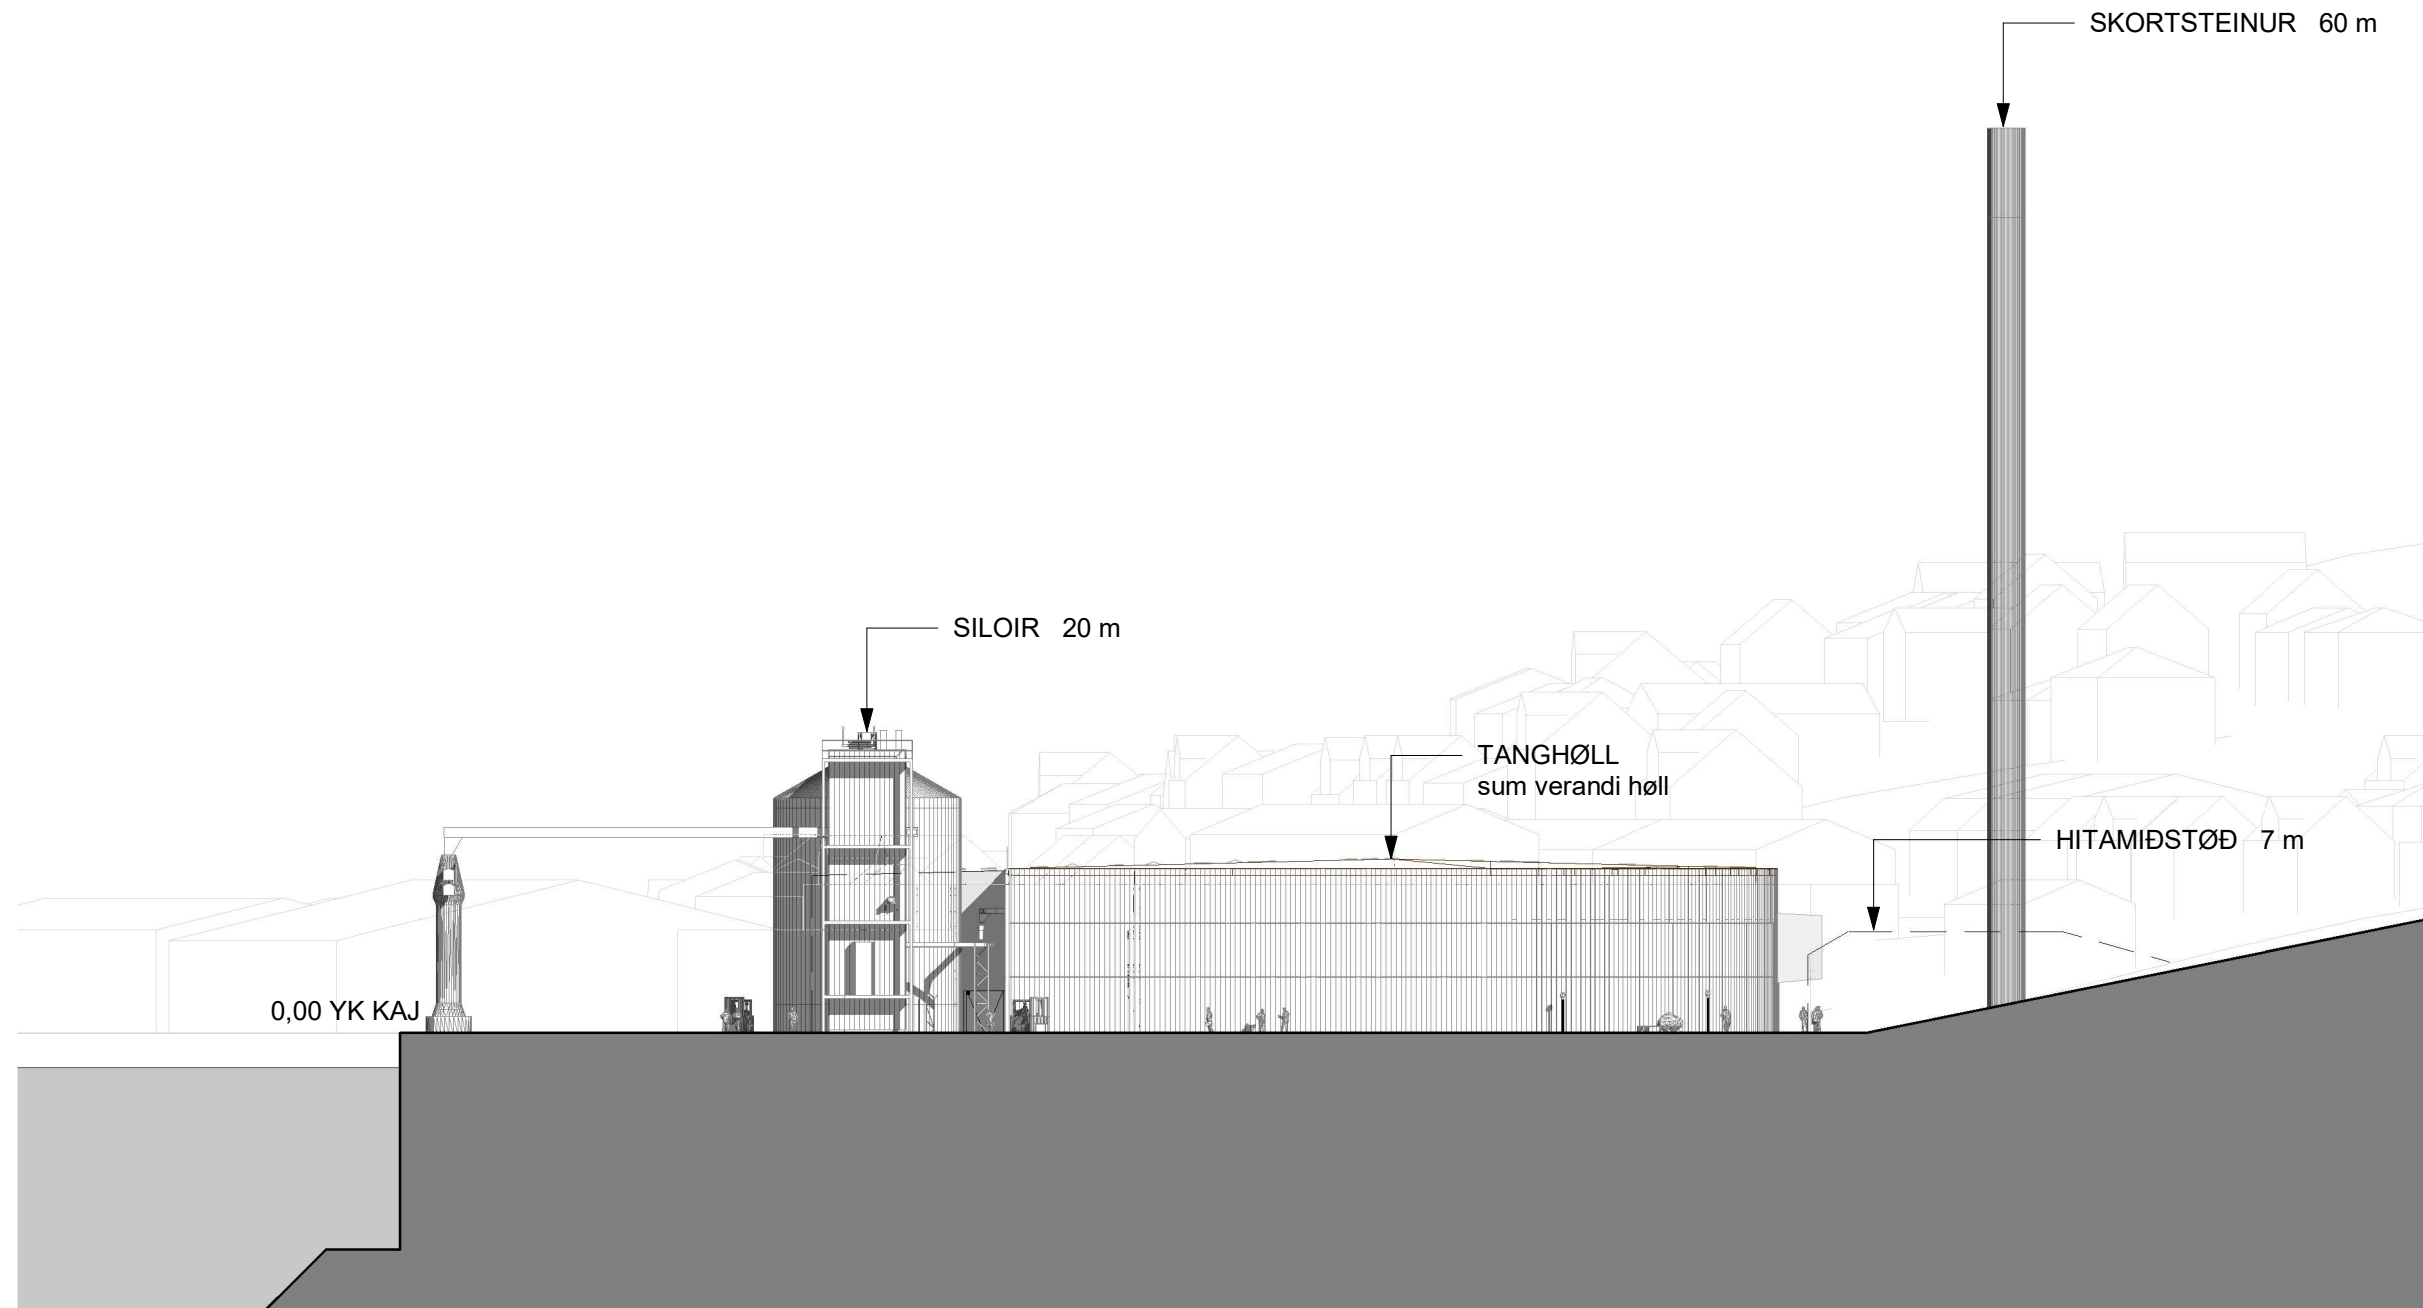

C	21/02/24	-
B	14/02/24	-
A	12/18/23	-

**Varðin Pelagic**

**Protein verksmiðja og goymslur**

EYSTURSÍÐA GOYMSLUHØLL

VPL\_K01\_H3\_EX\_N04

Rætting nr. C

Teknað:	hk/óho
Góðkent:	ss
Mát:	1 : 500
Uppr. dagfest:	01/25/23
Rætting dagfest:	21/02/24

C	21/02/24	-
B	14/02/24	-
A	12/18/23	-

**Varðin Pelagic**

**Protein verksmiðja og goymslur**

**EYSTURSÍÐA**

**VPL\_K01\_H3\_EX\_N03**

**Rætting nr. C**

Teknað:	Author
Góðkent:	Approver
Mát:	1 : 500
Uppr. dagfest:	01/26/23
Rætting dagfest:	21/02/24

C	21/02/24	-
B	14/02/24	-
A	12/18/23	-

**Varðin Pelagic**

**Protein verksmiðja og goymslur**

VESTURSÍÐA

VPL\_K01\_H3\_EX\_N05

Rætting nr. C

Teknað:	hk/óho
Góðkent:	ss
Mát:	1 : 500
Uppr. dagfest:	01/25/23
Rætting dagfest:	21/02/24

C	21/02/24	-
B	14/02/24	-
A	12/18/23	-

**Varðin Pelagic**

**Protein verksmiðja og goymslur**

**Rætting nr. C**

**SUÐURSÍÐA**

**VPL\_K01\_H3\_EX\_N01**

Teknað:	hk/óho
Góðkent:	ss
Mát:	1 : 500
Uppr. dagfest:	01/25/23
Rætting dagfest:	21/02/24