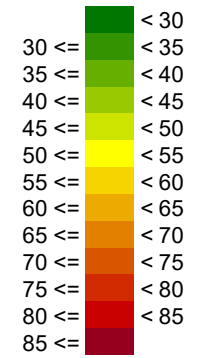

S25 Ónavík - Map1

1

Noise levels day dB(A)

Signs and symbols

-  Smoltstöð
-  Hæddarlinja
-  Bygningar

Date 11.04.2022

Length Scale 1:7494

S25 Ónavík - Map1

1

Noise levels day dB(A)

Signs and symbols

- Smoltstöð
- Hæddarlinja
- Bygningar

Date 02.10.2022

Length Scale 1:7494