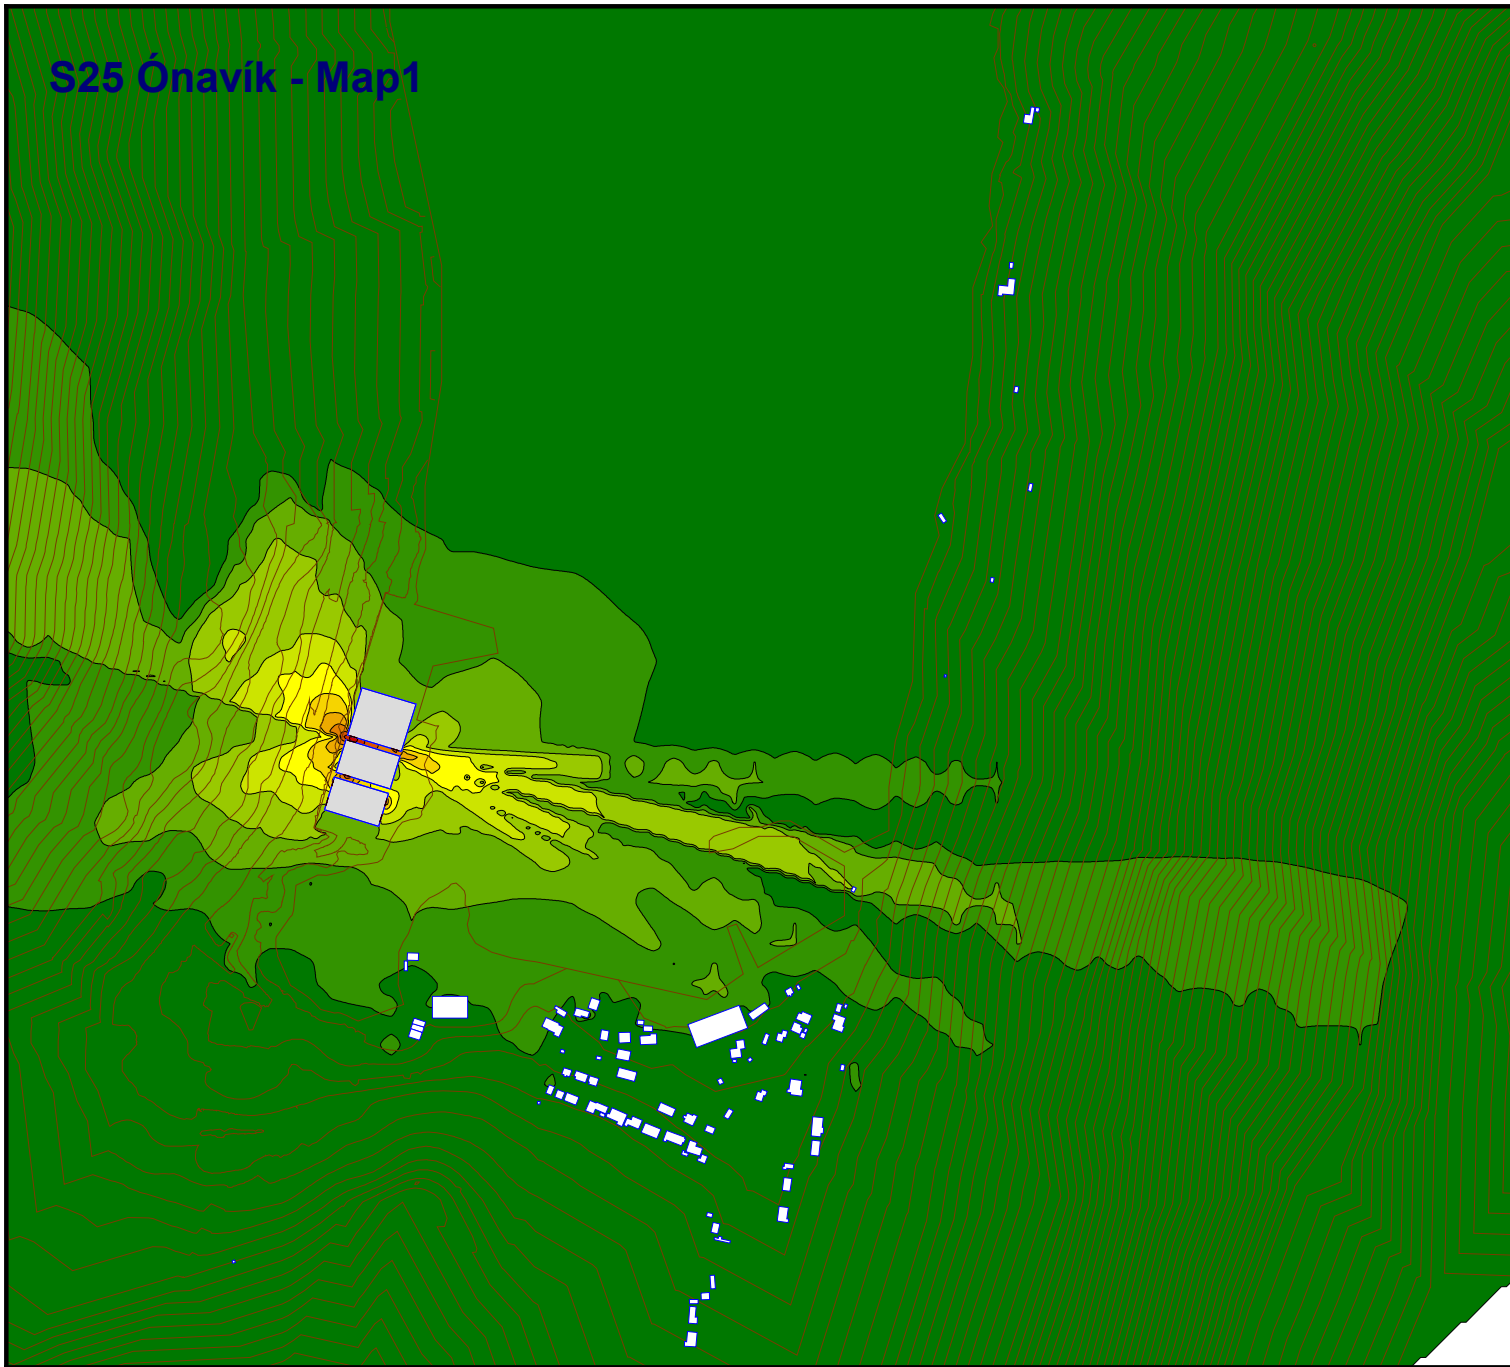

S25 Ónavík - Map1

1

Noise levels day dB(A)

Signs and symbols

-  Smoltstöð
-  Hæddarlinja
-  Bygningar

Date 11.04.2022

Length Scale 1:7494

S25 Ónavík - Map1

1

Noise levels day dB(A)

Signs and symbols

- Smoltstöð
- Hæddarlinja
- Bygningar

Date 02.10.2022

Length Scale 1:7494