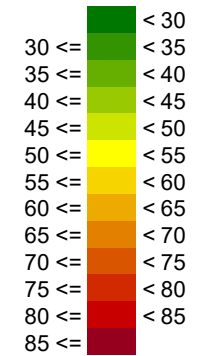

S25 Ónavík - Map1

1

Noise levels day dB(A)

Signs and symbols

-  Smoltstöð
-  Hæddarlinja
-  Bygningar

Date 11.04.2022

Length Scale 1:7494

S25 Ónavík - Map1