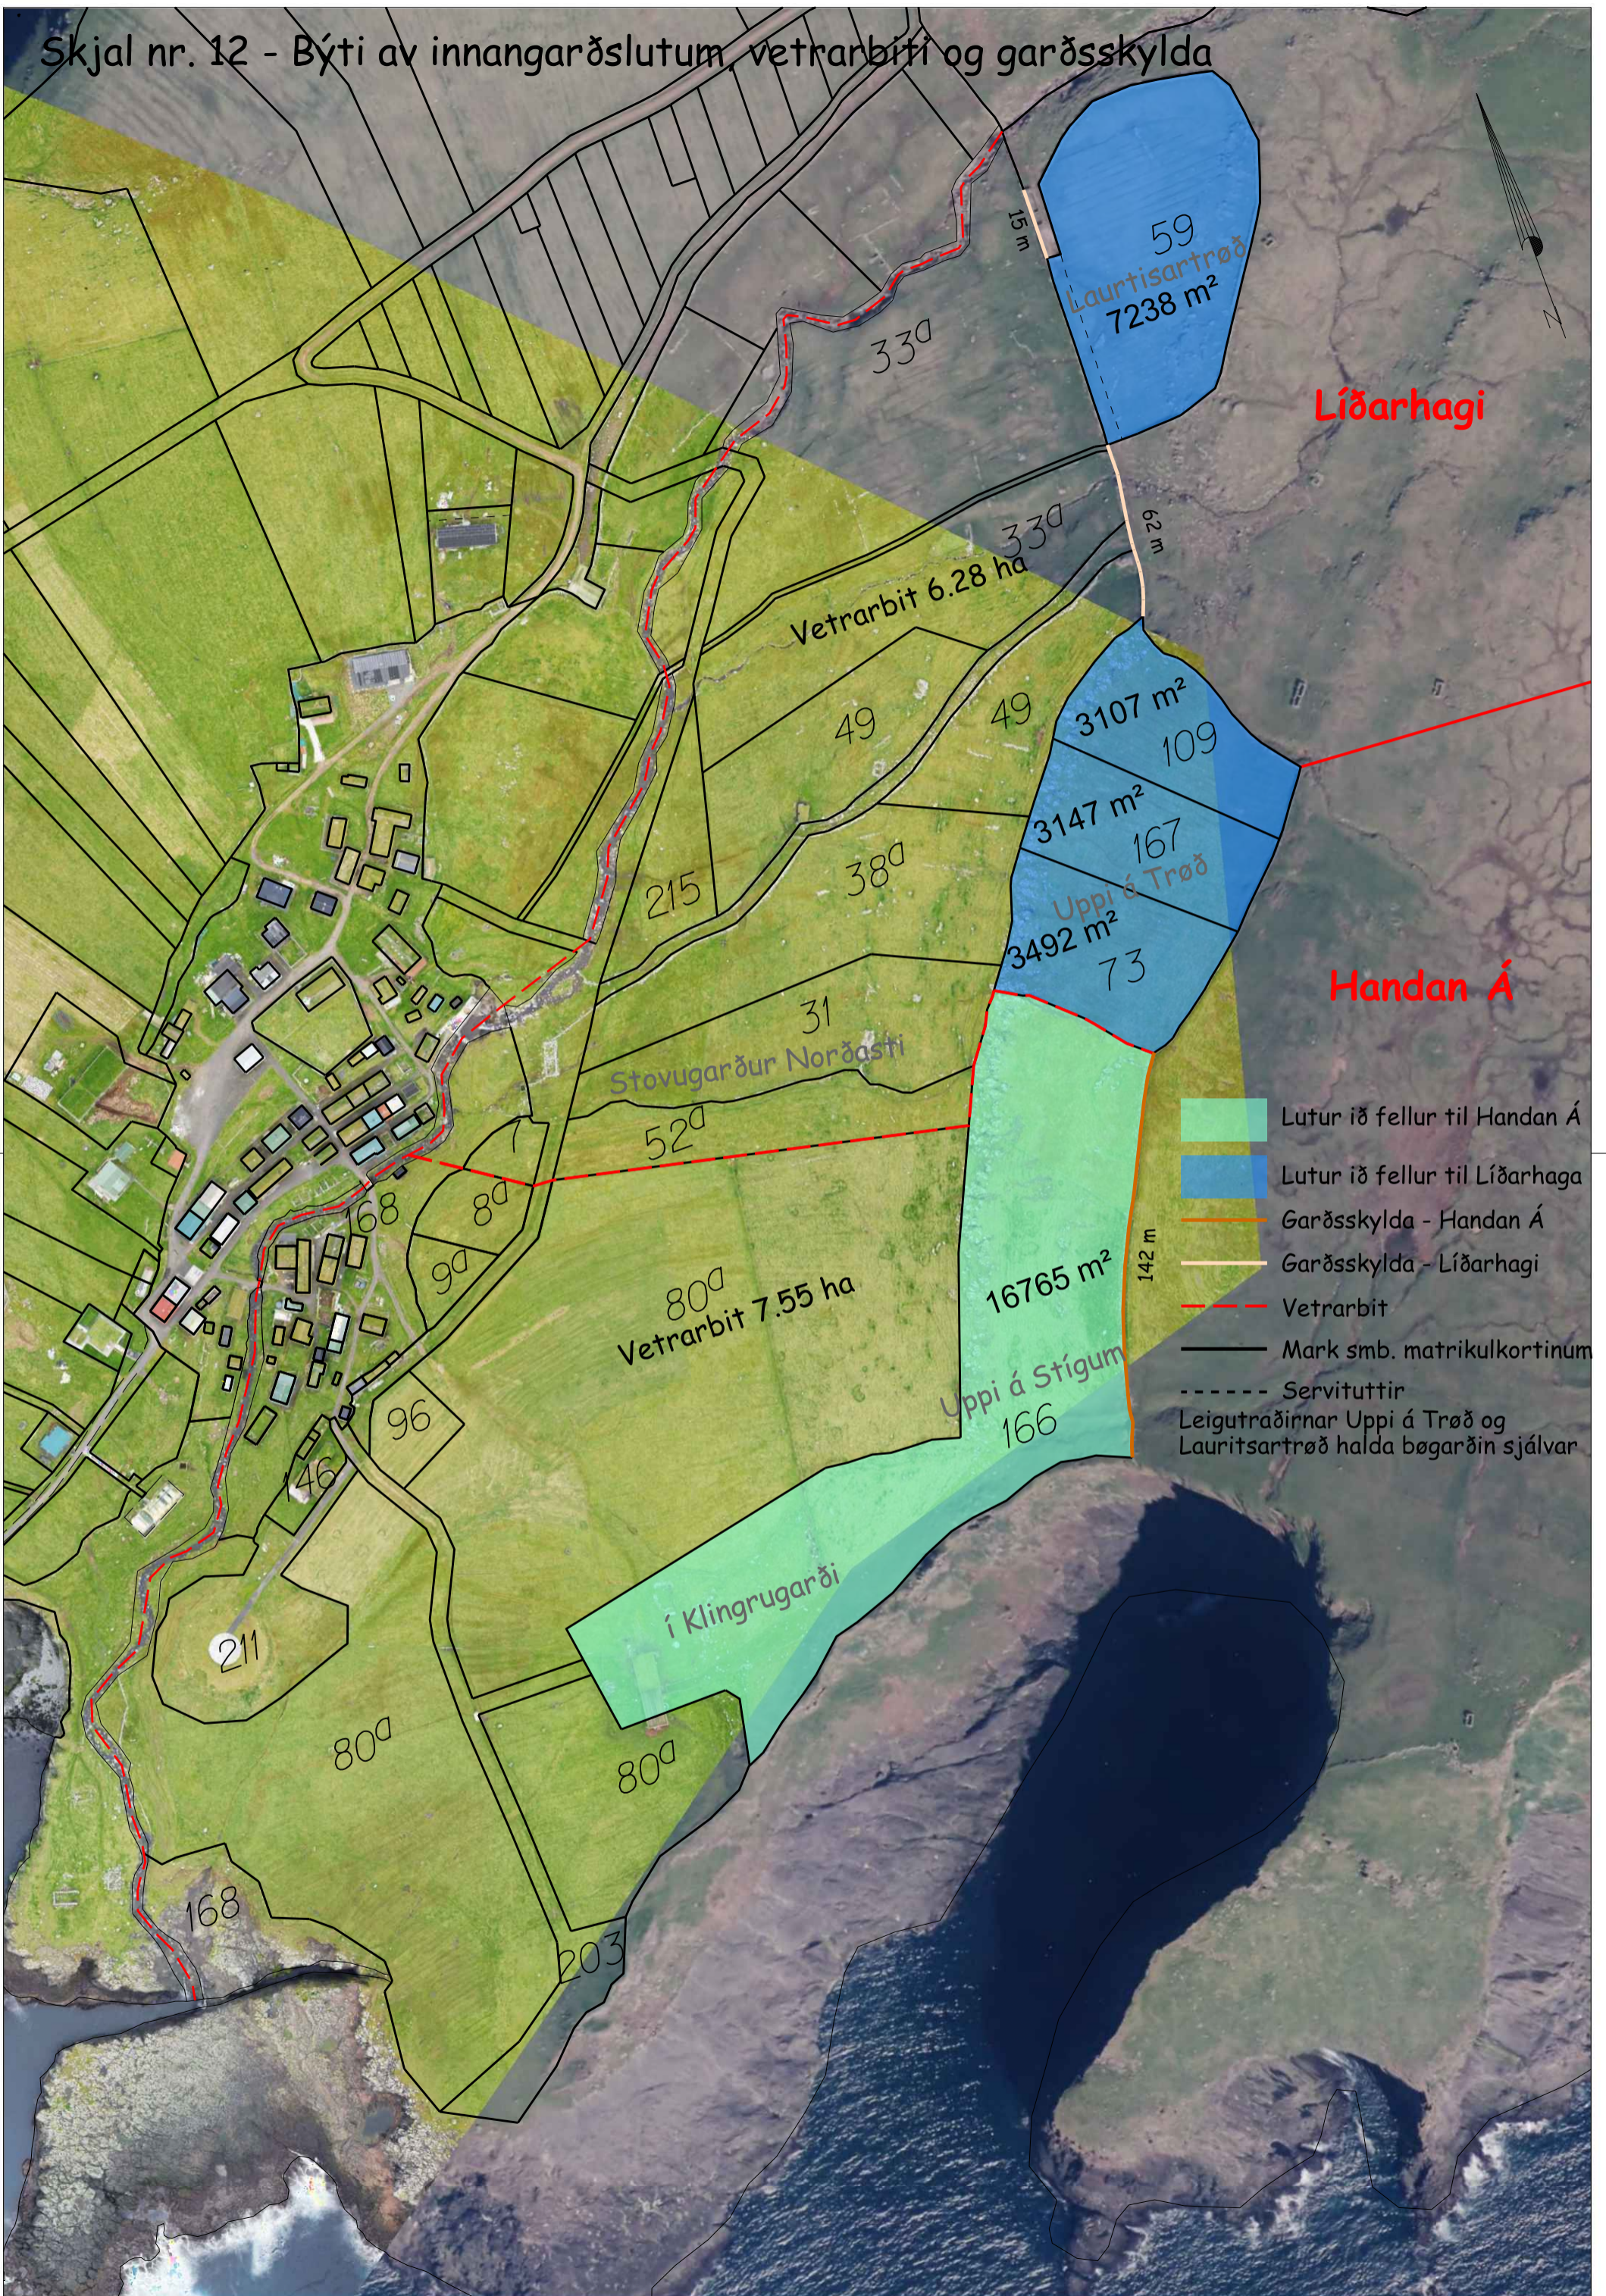

Skjal nr. 12 - Býti av innangarðslutum, vetrarbiti og garðsskylda

- Lutur ið fellur til Handan Á
 - Lutur ið fellur til Líðarhaga
 - Garðsskylda - Handan Á
 - Garðsskylda - Líðarhagi
 - Vetrarbit
 - Mark smb. matrikulkortinum
 - Servituttir
- Leigutradirnar Uppi á Trøð og Lauritsartrøð halda bøgardin sjálvar